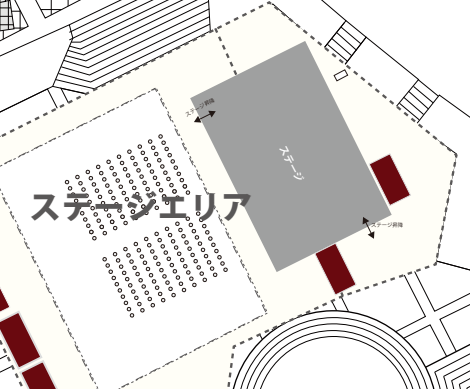

東北地区イベントエリア

たからいちエリア

東屋

東屋

棒バンギネスエリア

ステーションエリア

水産ビル

アスパム

WC